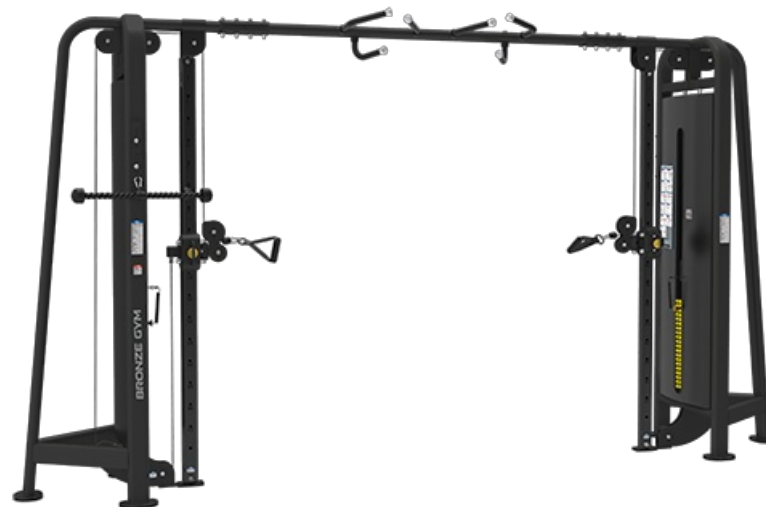

NEW

BRONZE GYM MS-1001 Кроссовер

Цена: 395 990 руб.

Склад: Москва - Ожидается, 14.08.2021

Кроссовер BRONZE GYM MS-1001 – эффективный профессиональный силовой тренажер, предназначенный для коммерческого использования, который позволяет комплексно прорабатывать все тело, обеспечивая отличный уровень атлетической подготовки.

Двойные тяговые колонны позволяют выполнять упражнения как двумя руками, так и одной. Вращающиеся рукоятки обеспечивают свободные и естественные движения. На верхней перекладине предусмотрен турник, рукоятки которого позволяют выполнять подтягивания широким, нейтральным и узким хватом, акцентируя нагрузку на необходимые группы мышц. Конструкция кроссовера MS-1001 включает 2 грузовых стека общим весом 180 кг. Удобный выбор нагрузки осуществляется с помощью штифтов.

Назначение	профессиональное
Тип	кроссовер
Упражнения	различные жимы и тяги
Рама	50*100*2,5 мм
Тросы	стальной трос в ПВХ оболочке
Нагрузка	весовые плиты
Размер тренажера в рабочем состоянии (Д*Ш*В)	426*77*233 см
Размер в упаковке (Д*Ш*В)	256*96*84 см
Вес стека	180 кг (19*4,5кг + верхняя плита 4,5 кг)*2
Вес нетто	448 кг
Вес брутто	570 кг
Производитель	Fitathlon Group (Германия)
Страна изготовления	КНР