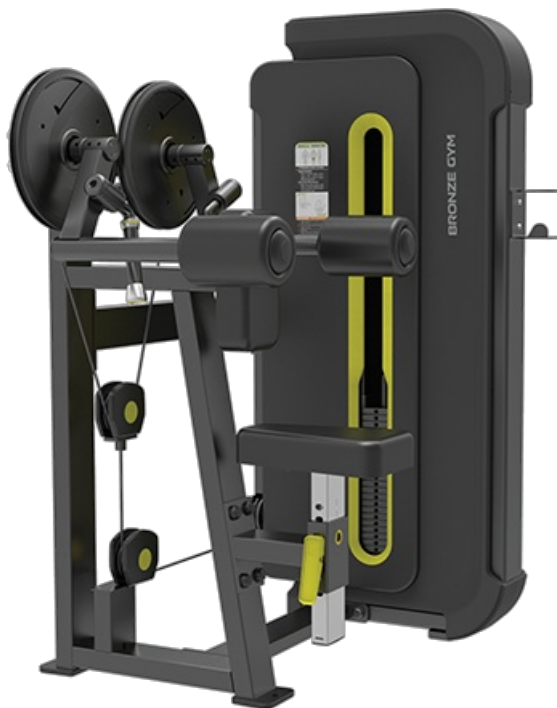

NEW

BRONZE GYM BW-3005 Дельта-машина

Цена: 131 990 руб.

Склад: Москва - Ожидается

Профессиональные силовые тренажеры от немецкого бренда BRONZE GYM - это отличное дополнение для любого современного клуба, как с точки зрения функционала, так и качества продукции. Отличные биомеханические свойства соответствуют высоким стандартам тренировочного процесса. Даже при высочайших нагрузках, пользователя ожидает полная безопасность. На силовой серии BRONZE GYM установлены самые надежные узлы и компоненты, а также самый качественный пластик. Материалы, использованные на грузоблочном станке, экологически чистые, и, по большей части, могут использоваться повторно.

BRONZE GYM BW-3005 - это профессиональный тренажер коммерческого класса. Благодаря дельта-машине, пользователь сможет проработать мышцы плеч и дельтовидные мышцы. Рама BW-3005 с внушительными размерами 100*50 толщиной 2.5 мм и порошковой окраской в два слоя, выражает силу с первого взгляда. Прорезиненные, нескользящие рукоятки оборудования обеспечивают надежное сцепление рук пользователя во время занятий, что избавит от риска получения травм. Стальной трос в ПВХ оболочке общим диаметром 6 мм отвечает за подъем грузов. Между прочим, это один из самых высоких показателей в классе. Весовые плиты изготовлены из прочной легированной стали. Общий вес стека составляет 52 кг. Для простоты использования, все фиксаторы на тренажере выполнены в ярких цветах.* Это очень важная деталь, особенно для слабовидящих пользователей. Установленное на модели эргономичное сиденье из искусственной кожи гарантирует повышенный комфорт пользователя на протяжении всех подходов при выполнении упражнения. Мягкость обеспечивают подушки с полиуретановым наполнителем. Сиденье регулируется по вертикали. В качестве дополнения BRONZE GYM BW-3005 оснащен держателем для бутылочки с водой и полотенца.