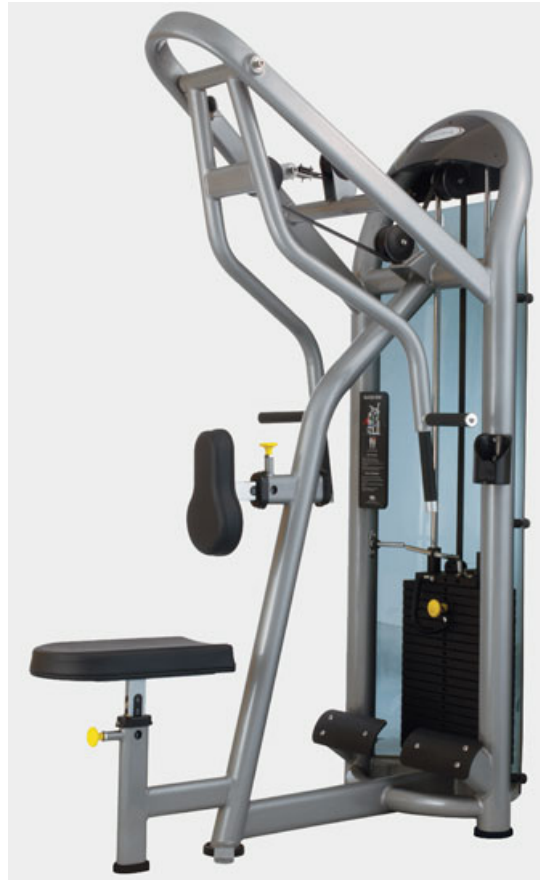

MATRIX G3 S31 Гребная тяга

Цена: **444 290 руб.**

Цвета:
Склад: Москва - Под заказ 70 рабочих дней
 Ожидается

Профессиональный тренажер - гребная тяга с упором груди. Два различных варианта хвата. Настройка упора груди. Регулировка высоты сиденья. Биомеханически верная траектория движения. Защита весового стека акриловым щитом.

Обращаем Ваше внимание, что профессиональные силовые тренажеры Matrix выпускаются и поставляются под заказ. Это позволяет Вам оптимально вписать их даже в самый изысканный интерьер спортивного клуба. Возможны различные варианты цветовых решений.

| | |
|--|---|
| Назначение | профессиональное |
| Тип | грузоблочный |
| Упражнения | мышцы спины |
| Рама | особопрочная с двухслойной покраской и лакировкой |
| Направляющие | хромированные |
| Нагрузка | весовые плиты (блочная) |
| Регулировка положения сидения | по вертикали |
| Размер тренажера в рабочем состоянии (Д*Ш*В) | 151*93*211 см. |
| Вес стека | 114 кг. |
| Вес нетто | 258 кг. |
| Макс. вес пользователя | 136 кг. |
| Гарантия | 5 лет |
| Производитель | Johnson Health Tech, США |
| Страна изготовления | КНР |