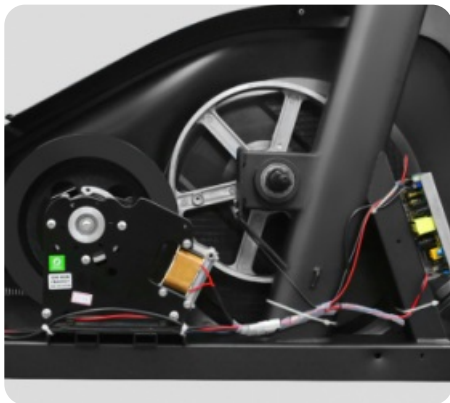

ИНДУКЦИОННАЯ СИСТЕМА НАГРУЖЕНИЯ