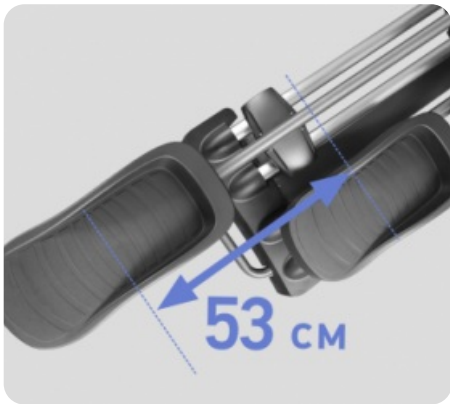

Теги: [Профессиональные эллиптические тренажеры](#), [Эллиптические тренажеры Svensson Industrial](#)

ДИСПЛЕЙ ПРОФЕССИОНАЛЬНОГО УРОВНЯ

ИНДУКЦИОННАЯ СИСТЕМА НАГРУЖЕНИЯ

4 РЕЛЬСОВЫЕ НАПРАВЛЯЮЩИЕ

ДЛИНА ШАГА 53 CM