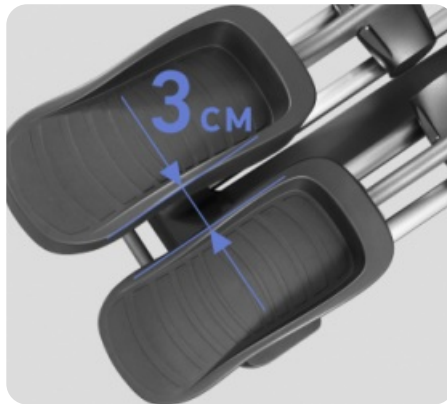

Теги: [Профессиональные эллиптические тренажеры](#), [Эллиптические тренажеры Svensson Industrial](#)

ДИСПЛЕЙ ПРОФЕССИОНАЛЬНОГО УРОВНЯ

ИНДУКЦИОННАЯ СИСТЕМА НАГРУЖЕНИЯ

4 РЕЛЬСОВЫЕ НАПРАВЛЯЮЩИЕ

ДЛИНА ШАГА 53 CM

СУПЕРМАЛЫЙ Q-ФАКТОР E.S.Q.F.™ (3 CM)

АНТИСКОЛЬЗЯЩИЕ ПЕДАЛИ УВЕЛИЧЕННОГО РАЗМЕРА

КОМПЕНСАТОРЫ НЕРОВНОСТЕЙ ПОЛА

ТРАНСПОРТИРОВОЧНЫЕ РОЛИКИ

ДЕРЖАТЕЛЬ ДЛЯ ЕМКостей

МУЛЬТИМЕДИЙНАЯ КОМПОНЕНТА

ПОДСТАВКА ПОД ПЛАНШЕТ ИЛИ СМАРТФОН