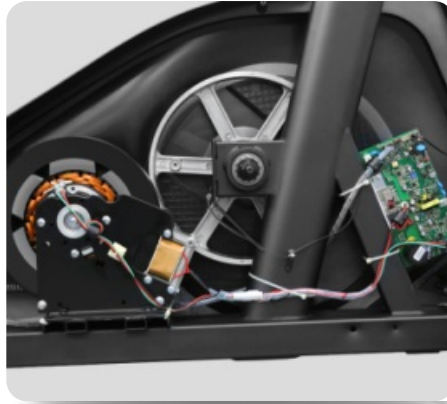

Помимо надежной высокотехнологичной системы нагружения, HIT X850 LX обладает рядом других важных преимуществ. С точки зрения биомеханики тренажер превосходно справляется со своими задачами. Передний привод с маховиком 30 кг обеспечивает правильную и естественную траекторию движения. Длина шага 53 см достаточна для комфортной эффективной тренировки. Расстояние между педалями (супермалый Q-Фактор E.S.Q.F. ) составляет всего 3 см - это это один из лучших показателей в отрасли и еще один плюс в копилку бимеханики HIT X850 LX. Безусловно, важна рама - иначе тренажер просто не выдержит высокоинтенсивных нагрузок. Эллипсоид построен с использованием сварного профиля максимальной прочности (Ultra Heavy Gauge Steel). Именно поэтому нетто вес изделия составляет внушительные 117 кг, а максимальный вес рассчитан на пользователей до 200 кг. Педальный узел построен на базе переднего привода и использует 4 рельсы для качественного и надежного скольжения педалей.

Теги: [Профессиональные эллиптические тренажеры](#), [Эллиптические тренажеры Svensson Industrial](#)

ДИСПЛЕЙ ПРОФЕССИОНАЛЬНОГО УРОВНЯ

ИНДУКЦИОННАЯ СИСТЕМА НАГРУЖЕНИЯ

4 РЕЛЬСОВЫЕ НАПРАВЛЯЮЩИЕ

ДЛИНА ШАГА 53 CM