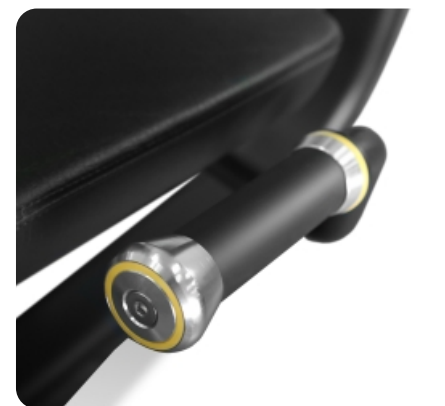

NEW

BRONZE GYM NEO 10 Жим от груди независимый

Цена: 259 990 руб.

Склад: Москва - В наличии ■ ■ ■ ■

Линейка профессиональных силовых тренажеров NEO от бренда BRONZE GYM - отличное решение для интеграции в фитнес-клубы и другие спортивные учреждения различного формата. Модельный ряд сочетает в себе идеальную биомеханику, стильный дизайн и высокое качество. При разработке продукта учитывались актуальные решения в области проектирования силовых тренажеров. Перед запуском серия NEO неоднократно тестировалась опытными фитнес-тренерами и профессиональными спортсменами.

BRONZE GYM NEO 10- профессиональный тренажер коммерческого класса. С помощью NEO 10 пользователь сможет проработать грудные мышцы. Профиль рамы тренажера, размером 100*50, выполнен из высокопрочной стали толщиной 3 мм. Благодаря двухслойному порошковому покрытию, обеспечивается защита корпуса от внешних повреждений на 98%. Прорезиненные, нескользящие рукоятки модели обеспечивают надежное сцепление рук пользователя во время занятий, что избавляет от риска получения травм. Стальной трос в ПВХ оболочке, общим диаметром 6 мм, отвечает за подъем стека, общий вес которого составляет 100 кг. Сами плиты стека изготовлены из прочной легированной стали. Для простоты использования, все фиксаторы на тренажере выполнены в ярких цветах*. Установленное на модели эргономичное сиденье из высокопрочной экокожи гарантирует повышенный комфорт на протяжении всей тренировки. Подушки с полиуретановым наполнителем максимально смягчают давление на ноги. Фиксатор для ног регулируется по вертикали. В качестве дополнения BRONZE GYM NEO 10 оснащен держателем для бутылки с водой.

Теги: [Профессиональные силовые тренажеры](#), [Грузоблочные тренажеры силовые тренажеры](#), [Силовые тренажеры Bronze Gym](#)

Сиденье анатомической формы

Сверхпрочная эконожа

Прорезиненные рукоятки с антискользящим покрытием