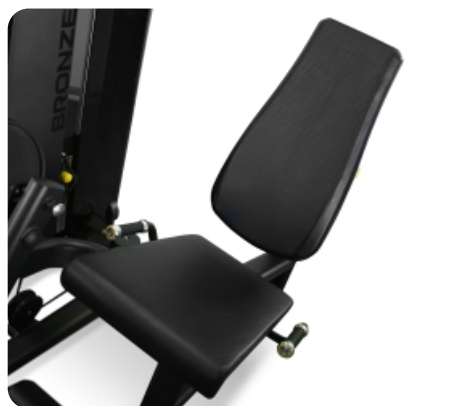

Назначение	профессиональное
Тип	грузоблочный станок
Упражнения	мышцы груди
Рама	100*50*3 мм, двухслойная порошковая окраска
Тросы	металлический трос в ПВХ оболочке, общий диаметр 6 мм
Направляющие	стальные, хромированные
Рукоятки	прорезиненные, нескользящие
Нагрузка	весовые плиты из легированной стали
Сиденье	контурное эргономичное с наполнителем из PU поролона и обивкой из искусственной кожи
Регулировка положения сидения	по вертикали
Размер тренажера в рабочем состоянии (Д*Ш*В)	154,4*129,7*185,9 см
Размер в упаковке (Д*Ш*В)	192*104*70 см
Вес стека	100 кг
Вес нетто	241 кг
Вес брутто	267 кг
Макс. вес пользователя	200 кг
Гарантия	3 года
Производитель	Fitathlon Group (Германия)
Страна изготовления	КНР

Теги: [Профессиональные силовые тренажеры](#), [Грузоблочные тренажеры силовые тренажеры](#), [Силовые тренажеры Bronze Gym](#)

Сиденье анатомической формы