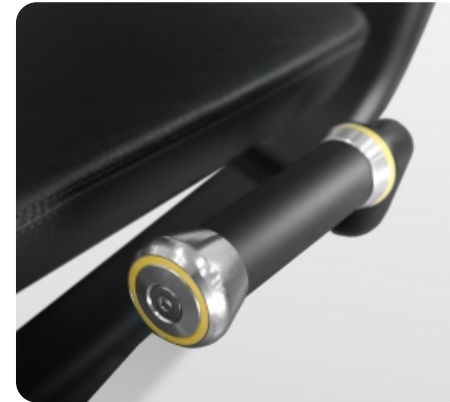

Презиновые рукоятки с антискользящим покрытием