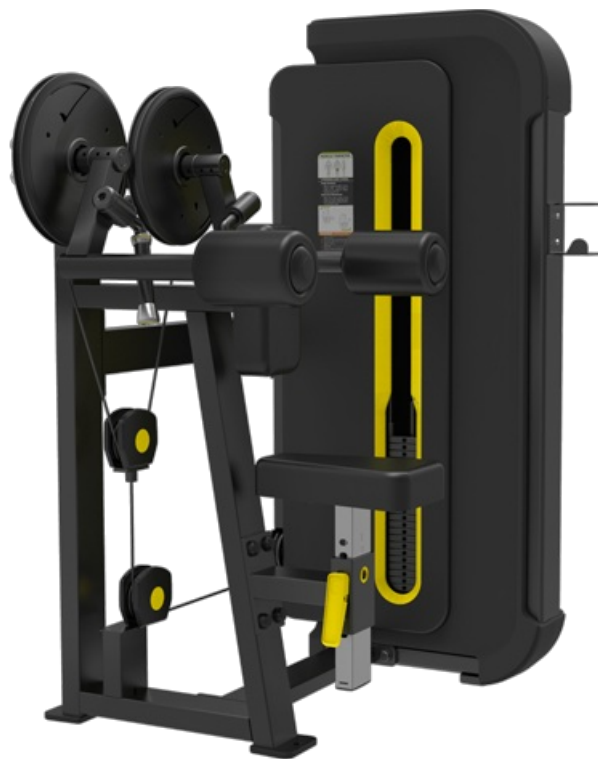

SVENSSON INDUSTRIAL H3005 Matte black Дельта-машина

Цена: 104 999 руб.

Склад: Москва - В наличии 

Профессиональные силовые тренажеры от шведского бренда SVENSSON INDUSTRIAL - это отличное дополнение для любого современного клуба, как с точки зрения функционала, так и качества продукции. Отличные биомеханические свойства соответствуют высоким стандартам тренировочного процесса. Даже при высочайших нагрузках, пользователя ожидает полная безопасность. На силовой серии SVENSSON INDUSTRIAL установлены самые надежные узлы и компоненты, а также самый качественный пластик. Материалы, использованные на грузоблочном станке, экологически чистые, и, по большей части, могут использоваться повторно.

SVENSSON INDUSTRIAL H3005 - это профессиональный тренажер коммерческого класса. Благодаря дельта-машине, пользователь сможет проработать мышцы плеч и дельтовидные мышцы. Рама H3005 с внушительными размерами 100\*50 толщиной 2.5 мм и порошковой окраской в два слоя, выражает силу с первого взгляда. Прорезиненные, нескользящие рукоятки оборудования обеспечивают надежное сцепление рук пользователя во время занятий, что избавит от риска получения травм. Стальной трос в ПВХ оболочке общим диаметром 6 мм отвечает за подъем грузов. Между прочим, это один из самых высоких показателей в классе. Весовые плиты изготовлены из прочной легированной стали. Общий вес стека составляет 52 кг. Для простоты использования, все фиксаторы на тренажере выполнены в ярких цветах.\* Это очень важная деталь, особенно для слабовидящих пользователей. Установленное на модели H3005 эргономичное сиденье из искусственной кожи гарантирует повышенный комфорт пользователя на протяжении всех подходов при выполнении упражнения. Мягкость обеспечивают подушки с полиуретановым наполнителем. Сиденье регулируется по вертикали. В качестве дополнения SVENSSON INDUSTRIAL H3005 оснащен держателем для бутылочки с водой и полотенца.