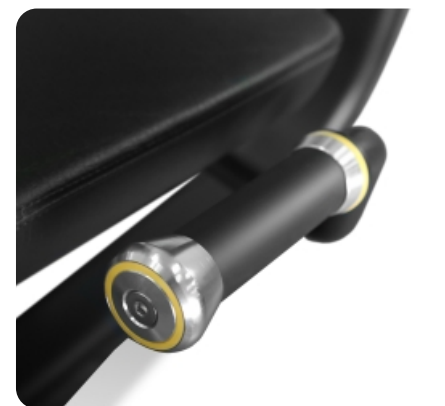

BRONZE GYM NEO 08- профессиональный тренажер коммерческого класса для выполнения упражнения жим от груди. С помощью NEO 08 пользователь сможет проработать грудные мышцы. Профиль рамы тренажера, размером 100*50, выполнен из высокопрочной стали толщиной 3 мм. Благодаря двухслойному порошковому покрытию, обеспечивается защита корпуса от внешних повреждений на 98%. Прорезиненные, нескользящие рукоятки модели обеспечивают надежное сцепление рук пользователя во время занятий, что избавляет от риска получения травм. Стальной трос в ПВХ оболочке, общим диаметром 6 мм, отвечает за подъем стека, общий вес которого составляет 100 кг. Сами плиты стека изготовлены из прочной легированной стали. Для простоты использования, все фиксаторы на тренажере выполнены в ярких цветах*. Установленное на модели эргономичное сиденье из высокопрочной экокожи гарантирует повышенный комфорт на протяжении всей тренировки. Подушки с полиуретановым наполнителем максимально смягчают давление на ноги. Фиксатор для ног регулируется по вертикали. В качестве дополнения BRONZE GYM NEO 08 оснащен держателем для бутылки с водой.

Теги: [Профессиональные силовые тренажеры](#), [Грузоблочные тренажеры силовые тренажеры](#), [Силовые тренажеры Bronze Gym](#)

Сиденье анатомической формы

Сверхпрочная эконожа

Прорезиненные рукоятки с антискользящим покрытием

Трос толщиной 6 мм

Овальный профиль 100*50*3 мм

Держатель для бутылки с водой

Стек общим весом 100 кг