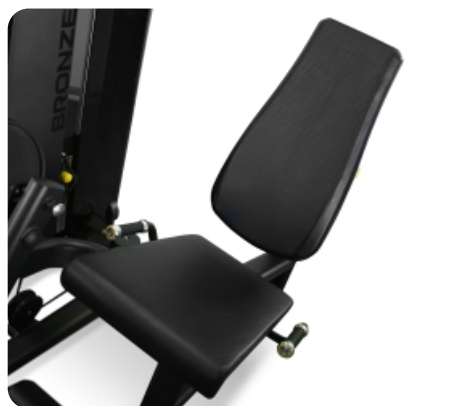

Назначение	профессиональное
Тип	грузоблочный станок
Упражнения	мышцы груди
Рама	100*50*3 мм, двухслойная порошковая окраска
Тросы	металлический трос в ПВХ оболочке, общий диаметр 6 мм
Направляющие	стальные, хромированные
Рукоятки	прорезиненные, нескользящие
Нагрузка	весовые плиты из легированной стали
Сиденье	контурное эргономичное с наполнителем из PU поролона и обивкой из искусственной кожи
Регулировка положения сидения	по вертикали
Размер тренажера в рабочем состоянии (Д*Ш*В)	142,6*141,2*150 см
Размер в упаковке (Д*Ш*В)	172*102*82 см
Вес стека	100 кг
Вес нетто	223 кг
Вес брутто	248 кг
Макс. вес пользователя	200 кг
Гарантия	3 года
Производитель	Fitathlon Group (Германия)
Страна изготовления	КНР

Теги: [Профессиональные силовые тренажеры](#), [Грузоблочные тренажеры силовые тренажеры](#), [Силовые тренажеры Bronze Gym](#)

Сиденье анатомической формы