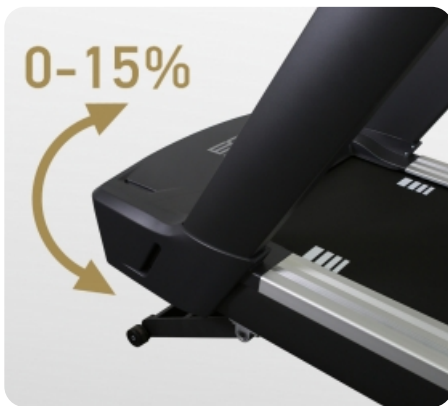

Беговая дорожка идеально подойдет для любителей высокоэффективных тренировок и профессиональных спортсменов. Чтобы удовлетворить самые высокие потребности, под капотом T1000M PRO TFT TURBO расположен двигатель мощностью 5 л.с. (в режиме пиковых нагрузок 7,5 л.с.). Оборудование способно развивать скорость до 25 км/ч, а угол наклона изменяется электрическим способом в 15 положениях. Для улучшения качества тренировочного процесса и его разнообразия на T1000M PRO TFT TURBO установлено ортопедическое полотно профессионального класса (толщина 2,5 мм) с огромной беговой зоной размером 162*60 см. Для сокращения нагрузки на суставы модель оснащена амортизационной системой на базе 4 эластомеров и подушек, расположенных по периметру полотна.

Тренировочный компьютер T1000M PRO TFT TURBO представлен 16-дюймовым сенсорным TFT-дисплеем. Для удобства управления все клавиши русифицированы. На экран компьютера выводятся все основные данные – программный профиль, время, скорость, дистанция, расход калорий, пульс, угол наклона, шаги. Расширенный программный пакет насчитывает 55 режимов различной направленности. Среди них 36 предустановленных программ, предназначенных для достижения самых разных спортивных целей. Помимо этого, можно воспользоваться самостоятельно регулируемым ручным режимом, а также создать собственную программу в одном из 6 пользовательских режимов. Пульсозависимая программа отвечает за тренировку тех пользователей, которым важно контролировать верхние пределы частоты сердечного ритма. 6 визуализированных беговых программ перенесут пользователя в прекрасные и живописные уголки нашей планеты. Консоль имеет доступ к выходу в Интернет посредством встроенного Wi-Fi модуля. Для этих целей можно воспользоваться популярными мультимедийными приложениями.

Теги: [Профессиональные беговые дорожки](#), [Беговые дорожки Bronze Gym](#)

Высокопрочная рама из толстого профиля

Вид сзади

Вид спереди

Двигатель мощностью 5 л.с.

Автоматически изменяемый угол наклона от 0 до 15%