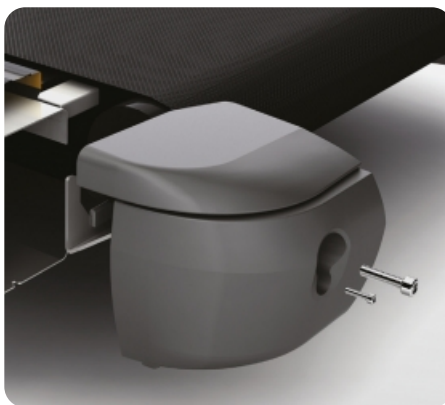

Амортизационная система настроена на оптимальную жесткость, на любых скоростных режимах дорожка максимально комфортна и безопасна

Двухслойное коммерческое полотно Nabasit™ с рабочей поверхностью 152\*56 см.