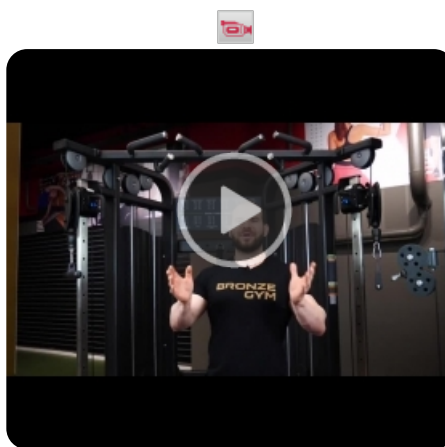

Назначение	профессиональное
Тип	грузоблочный
Упражнения	различные группы мышц
Рама	100*50*2,5 мм, двухслойная порошковая окраска
Тросы	стальной трос в ПВХ оболочке
Направляющие	хромированные
Рукоятки	сверхнадежные с вечным TVP покрытием (термопластичный вулканизат)
Нагрузка	весовые плиты
Складывание	нет
Размер тренажера в рабочем состоянии (Д*Ш*В)	105*176*225 см
Размер в упаковке (Д*Ш*В)	225*33*108 см
Вес стека	190 кг (95 кг*2)
Вес нетто	425 кг
Вес брутто	475 кг
Производитель	Fitathlon Group (Германия)
Страна изготовления	КНР

Теги: [Профессиональные силовые тренажеры](#), [Силовые тренажеры Bronze Gym](#)

Видеообзор BRONZE GYM BW-1017

Еще категории

[Силовые комплексы](#)

[Скамьи](#)

[Аксессуары для силовых рам](#)

[Грузоблочные тренажеры](#)

[Стойки и силовые рамы](#)

[Мультистанции](#)

[Кроссоверы](#)

[Нагружаемые диски](#)

[Машины Смита](#)