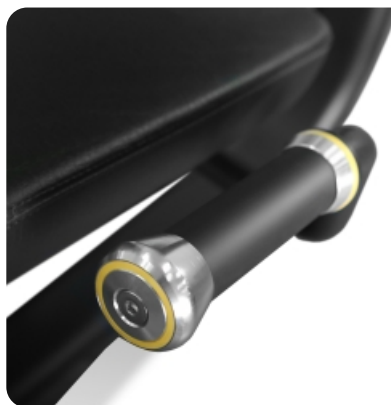

NEW

BRONZE GYM NEO 18 Торс-машина

Цена: 269 990 руб.

Склад: Москва - Ожидается

Линейка профессиональных силовых тренажеров NEO от бренда BRONZE GYM - отличное решение для интеграции в фитнес-клубы и другие спортивные учреждения различного формата. Модельный ряд сочетает в себе идеальную биомеханику, стильный дизайн и высокое качество. При разработке продукта учитывались актуальные решения в области проектирования силовых тренажеров. Перед запуском серия NEO неоднократно тестировалась опытными фитнес-тренерами и профессиональными спортсменами.

BRONZE GYM NEO 18 - профессиональный тренажер коммерческого класса. С помощью NEO 18 пользователь сможет проработать мышцы торса. Профиль рамы тренажера, размером 100*50, выполнен из высокопрочной стали толщиной 3 мм. Благодаря двухслойному порошковому покрытию, обеспечивается защита корпуса от внешних повреждений на 98%. Прорезиненные, нескользящие рукоятки модели обеспечивают надежное сцепление рук пользователя во время занятий, что избавляет от риска получения травм. Стальной трос в ПВХ оболочке, общим диаметром 6 мм, отвечает за подъем стека, общий вес которого составляет 70 кг. Сами плиты стека изготовлены из прочной легированной стали. Для простоты использования, все фиксаторы на тренажере выполнены в ярких цветах*. Установленное на модели эргономичное сиденье из высокопрочной экокожи гарантирует повышенный комфорт на протяжении всей тренировки. Подушки с полиуретановым наполнителем максимально смягчают давление на ноги. Фиксатор для ног регулируется по вертикали. В качестве дополнения BRONZE GYM NEO 18 оснащен держателем для бутылки с водой.

Теги: [Профессиональные силовые тренажеры](#), [Грузоблочные тренажеры силовые тренажеры](#), [Силовые тренажеры Bronze Gym](#)

Сверхпрочная экокожа

Прорезиненные рукоятки с антискользящим покрытием

Трос толщиной 6 мм

Овальный профиль 100*50*3 мм

Держатель для бутылки с водой

Стек общим весом 70 кг