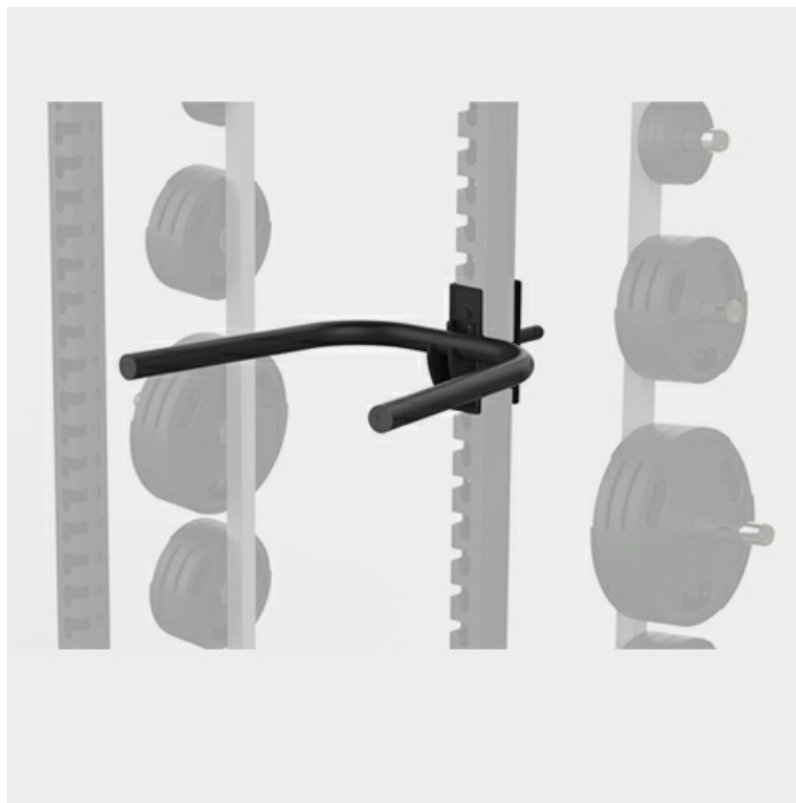

MATRIX MAGNUM OPT3R Брусья для силовой рамы MEGA Power Rack

Цена: 31 490 руб.

Склад: Москва - В наличии ■ ■ ■ ■

MATRIX MAGNUM OPT3R - присоединяемые брусья для отжиманий для следующих артикулов силовых рам: MG-MR47, MG-MR694, MG-A47, MG-A694, MG-A47691. Изготовлены из высокопрочной стали, имеющей противоскользкие насечки на рукоятках.

Назначение	профессиональное
Тип	аксессуар для силовой рамы
Упражнения	мышцы груди и трицепса
Нагрузка	собственный вес
Размер тренажера в рабочем состоянии (Д*Ш*В)	86*69*26 см.
Вес нетто	16 кг.
Гарантия	6 месяцев
Производитель	Johnson Health Tech, США
Страна изготовления	США

Теги: [Профессиональные силовые тренажеры](#), [Аксессуары для силовых рам](#) силовые тренажеры, [Силовые тренажеры Matrix](#)

Надежная конструкция и усиленный профиль выдержат самых мощных атлетов и их запредельный тренинг