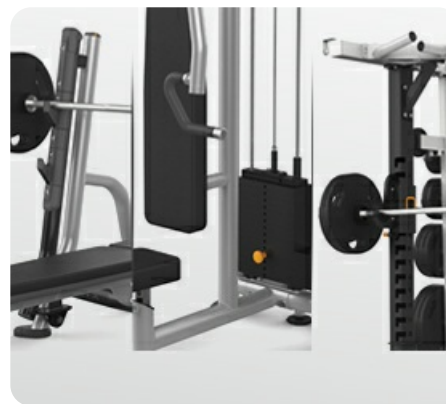

MATRIX MAGNUM OPT3R Брусья для силовой рамы MEGA Power Rack

Цена: 31 490 руб.

Склад: Москва - В наличии ■ ■ ■ ■

MATRIX MAGNUM OPT3R - присоединяемые брусья для отжиманий для следующих артикулов силовых рам: MG-MR47, MG-MR694, MG-A47, MG-A694, MG-A47691. Изготовлены из высокопрочной стали, имеющей противоскользкие насечки на рукоятках.

Назначение	профессиональное
Тип	аксессуар для силовой рамы
Упражнения	мышцы груди и трицепса
Нагрузка	собственный вес
Размер тренажера в рабочем состоянии (Д*Ш*В)	86*69*26 см.
Вес нетто	16 кг.
Гарантия	6 месяцев
Производитель	Johnson Health Tech, США
Страна изготовления	США

Теги: [Профессиональные силовые тренажеры](#), [Аксессуары для силовых рам](#) силовые тренажеры, [Силовые тренажеры Matrix](#)

Надежная конструкция и усиленный профиль выдержат самых мощных атлетов и их запредельный тренинг