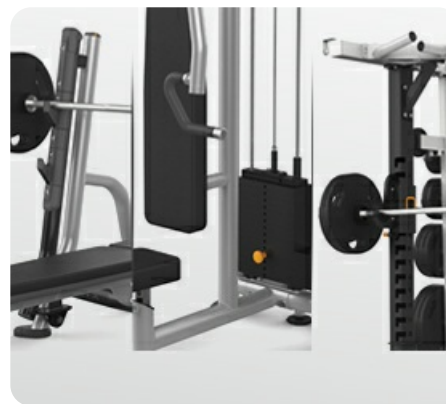

MATRIX MAGNUM OPT26R Увеличенные крюки для силовой рамы MEGA Power Rack

Цена: 57 490 руб.

Склад: Москва - Под заказ

MATRIX MAGNUM OPT26R - увеличенные крюки-подставки для олимпийского грифа для следующих артикулов силовых рам: MG-MR47, MG-MR694, MG-A47, MG-A694, MG-A47691. Изготовлены из высокопрочного полиэтилена, что предотвращает появление сколов и царапин на грифе. Увеличенный размер крюков позволяет использовать олимпийские грифы большего диаметра.

Назначение	профессиональное
Тип	аксессуар для силовой рамы
Упражнения	различные группы мышц
Нагрузка	штанга
Размер тренажера в рабочем состоянии (Д*Ш*В)	47*18*34 см.
Вес нетто	16 кг.
Гарантия	6 месяцев
Производитель	Johnson Health Tech, США
Страна изготовления	США

Теги: [Профессиональные силовые тренажеры](#), [Аксессуары для силовых рам](#) силовые тренажеры, [Силовые тренажеры Matrix](#)

Надежная конструкция и усиленный профиль выдержат самых мощных атлетов и их запредельный тренинг