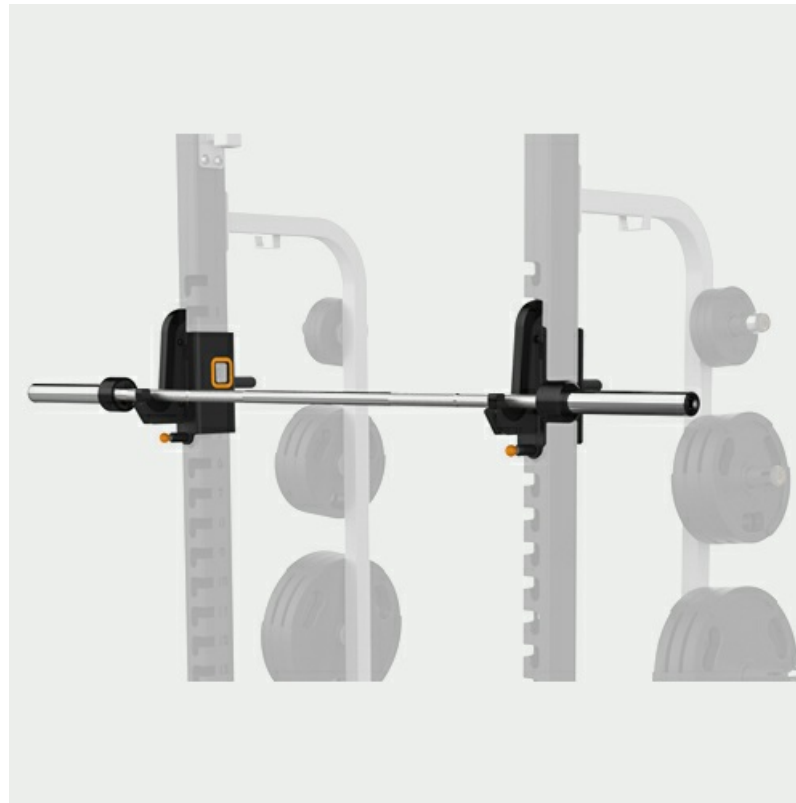

MATRIX MAGNUM OPT26R Увеличенные крюки для силовой рамы MEGA Power Rack

Цена: 57 490 руб.

Склад: Москва - Под заказ

MATRIX MAGNUM OPT26R - увеличенные крюки-подставки для олимпийского грифа для следующих артикулов силовых рам: MG-MR47, MG-MR694, MG-A47, MG-A694, MG-A47691. Изготовлены из высокопрочного полиэтилена, что предотвращает появление сколов и царапин на грифе. Увеличенный размер крюков позволяет использовать олимпийские грифы большего диаметра.

Назначение	профессиональное
Тип	аксессуар для силовой рамы
Упражнения	различные группы мышц
Нагрузка	штанга
Размер тренажера в рабочем состоянии (Д*Ш*В)	47*18*34 см.
Вес нетто	16 кг.
Гарантия	6 месяцев
Производитель	Johnson Health Tech, США
Страна изготовления	США

Теги: [Профессиональные силовые тренажеры](#), [Аксессуары для силовых рам](#) силовые тренажеры, [Силовые тренажеры Matrix](#)

Надежная конструкция и усиленный профиль выдержат самых мощных атлетов и их запредельный тренинг