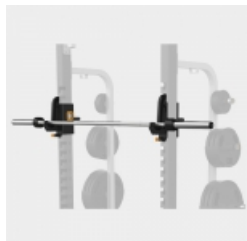

К основным особенностям рамы следует отнести:

- дизайн открытой передней части дает больше тренировочных возможностей;
- двойной вариант хвата для подтягиваний;
- регулируемые ограничители для безопасности;
- визуальный индикатор установочной высоты и цветной штырь-блокировка позволяют изменить уровень установки грифа просто и быстро;
- установочные крюки из высокоплотного полиэтилена для защиты грифа от сколов (опционально);
- три убирающихся колышка для эспандеров и жгутов с каждой стороны (Всего 6);
- место для хранения грифа, эспандеров и весовых дисков;
- более десятка доступных аксессуаров для дополнительных тренировочных возможностей.

визуальный индикатор установочной высоты и цветной штырь-блокировка позволяют изменить уровень установки грифа просто и быстро

Полный ассортимент силового оборудования для пользователей любого уровня подготовки

Вид задней части силовой рамы

**ВМЕСТЕ С ЭТИМ ТОВАРОМ ПОКУПАЮТ:**

### MATRIX MAGNUM OPT26R УВЕЛИЧЕННЫЕ КРЮКИ ДЛЯ СИЛОВОЙ РАМЫ MEGA POWER RACK

Увеличенные крюки-подставки для олимпийского грифа для силовой рамы

57 490 руб.

Под заказ

УВЕДОМИТЬ

|            |                            |
|------------|----------------------------|
| Назначение | профессиональное           |
| Тип        | аксессуар для силовой рамы |
| Нагрузка   | штанга                     |