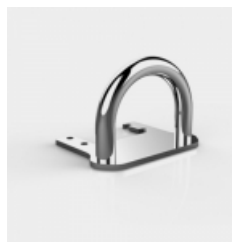

MATRIX MAGNUM MORT31 КРЕПЛЕНИЕ ДЛЯ КАНАТОВ ДЛЯ СИЛОВОЙ РАМЫ MEGA POWER RACK

Крепление для канатов для силовой рамы MEGA Power Rack

21 490 руб.

В наличии

КУПИТЬ

Назначение	профессиональное
Тип	аксессуар для силовой рамы