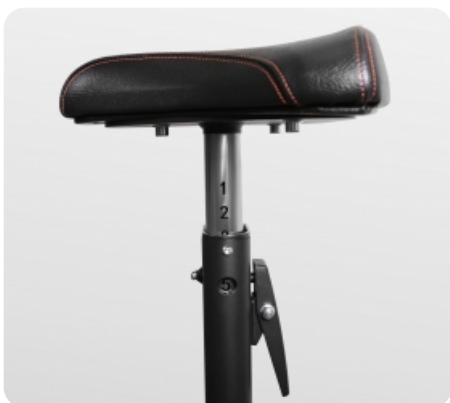

## BRONZE GYM BR-1007 Скамья Скотта

Цена: **50 990 руб.**

Склад: Москва - В наличии ■ ■ ■ ■

---

Профессиональные скамьи от немецкого бренда BRONZE GYM — это отличное решение для любых фитнес клубов, небольших корпоративных залов и различных учреждений спортивной направленности. BR-1007 — это скамья Скотта коммерческого класса. Данная модель предназначена для выполнения упражнений на бицепс. Для защиты от царапин и сколов предусмотрено двойное порошковое напыление. Каркас выполнен из толстостенного профиля 50x100 мм полукруглого сечения толщиной 2.5 мм. Установленное на модели BR-1007 сиденье из пенополиуретана с обивкой из экокожи гарантирует повышенный комфорт на протяжении всего тренировочного процесса.

---

Назначение	профессиональное
Тип	силовая скамья
Упражнения	мышцы бицепса
Рама	100*50*2.5 мм, двухслойная покраска
Нагрузка	гантели/штанга/собственный вес
Сиденье	наполнитель из PU поролона, обивка из искусственной кожи
Регулировка положения сидения	есть
Транспортировочные ролики	нет
Размер тренажера в рабочем состоянии (Д*Ш*В)	119*89*99 см
Вес нетто	49,3 кг
Вес брутто	57,6 кг
Производитель	Fitathlon Group (Германия)
Страна изготовления	КНР

Теги: [Профессиональные силовые тренажеры](#), [Скамьи силовые тренажеры](#), [Силовые тренажеры Bronze Gym](#)

Вид в профиль

Вид спереди

Вид сзади

Мягкая парта для упора и правильного  
расположения рук

Обивка из искусственной кожи

Широкое мягкое сиденье

Многопозиционная регулировка сиденья по  
вертикали

Удобный рычаг для регулировки сиденья

Подставка для грифа

Резиновый подпятник

Рама из мощного профиля полукруглого сечения